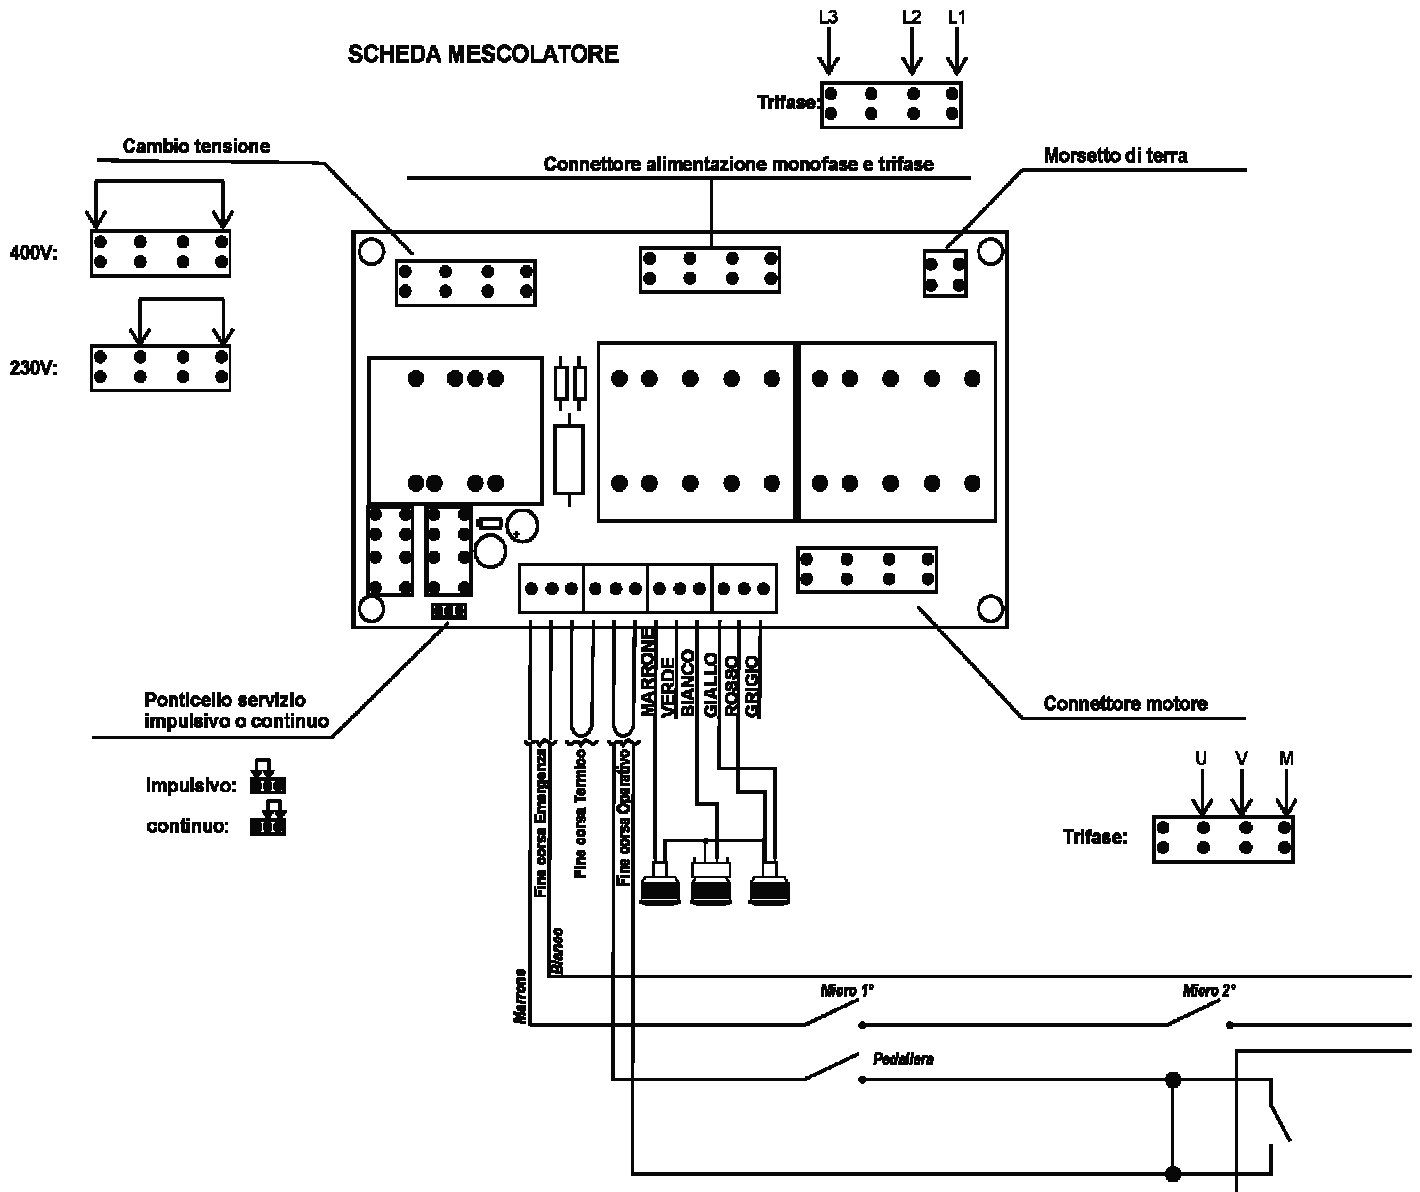

## MIXER GRINDER TABLE TOP BG+30T

Exploded view BG+30T

## Spare Parts BG+30T

<b>PART NUMBER</b>	<b>COD.</b>
08	LF1010004
14	LF1010014
12	LF1033020
51	LF1041000
52	LF1041001
50	LF1035800
10	LF1033302
28	LF1033305
11	LF1041006
17	LF1134001
30	LF1143001
15	LF1239401
34	LF1243001
46	LF1495001
32	LF1513006
48	LF1595002
25	LF1838301
22	LF1839701
04	LF2033013
01	LF2039789
13	LF2033310
27	LF2033311
20	LF2039414
21	LF2039415
05	LF2039703
09	LF2039722
16	LF2039725
18	LF2039728
19	LF2039731
07	LF2039743
33	LF2095006
26	LF2043015
31	LF2043021
06	LF2093001
47	LF2093008
44	LF2093010
43	LF2093013
23	LF2093016
38	LF2093019
41	LF2093022
35	LF2093024
37	LF2093025
36	LF2093028
45	LF2093033
49	LF2093060
42	LF2093043
39	LF2093046
40	LF2093049
29	LF2095010

Electrical circuit diagram BG+30T (1phase and 3phase) 1/2

Electrical circuit diagram BG+30T (1phase and 3phase) 2/2