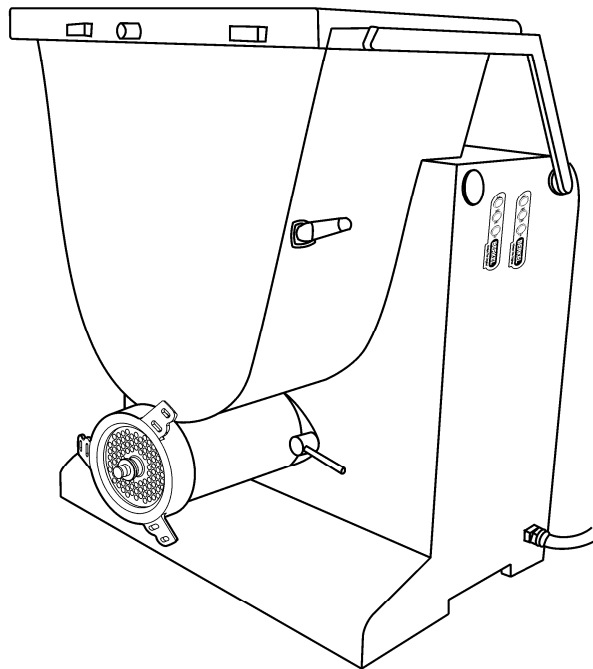

## MIXER GRINDER TABLE TOP BG+30T

Exploded view BG+30T

## Spare Parts BG+30T

<b>PART NUMBER</b>	<b>COD.</b>
08	LF1010004
14	LF1010014
12	LF1033020
51	LF1041000
52	LF1041001
50	LF1035800
10	LF1033302
28	LF1033305
11	LF1041006
17	LF1134001
30	LF1143001
15	LF1239401
34	LF1243001
46	LF1495001
32	LF1513006
48	LF1595002
25	LF1838301
22	LF1839701
04	LF2033013
01	LF2039789
13	LF2033310
27	LF2033311
20	LF2039414
21	LF2039415
05	LF2039703
09	LF2039722
16	LF2039725
18	LF2039728
19	LF2039731
07	LF2039743
33	LF2095006
26	LF2043015
31	LF2043021
06	LF2093001
47	LF2093008
44	LF2093010
43	LF2093013
23	LF2093016
38	LF2093019
41	LF2093022
35	LF2093024
37	LF2093025
36	LF2093028
45	LF2093033
49	LF2093060
42	LF2093043
39	LF2093046
40	LF2093049
29	LF2095010